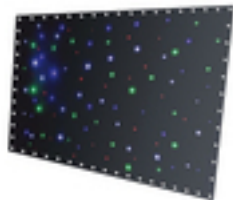

BEAMZ Sparkle Wall LED96 RGBW

Cod.Art. : 67807

FONDALE 96 LED RGBW 3x2MT CON CONTROLLER

Questo telo LED con effetto stelle è realizzato con materiali di elevata qualità a basso fattore di riflessione, e può essere montato su un supporto o sul tavolo del DJ. I cavi per il montaggio riutilizzabili lo rendono perfetto per i DJ e gli animatori sempre in movimento o per l'uso sul palco. Grazie al telecomando in dotazione è possibile cambiare le impostazioni e la luminosità.

Caratteristiche

- 96 LED RGBW (24x Red, 24x Green, 24x Blue, 24x White)
- Realizzato in tessuto ignifugo
- 8 Canali DMX
- Telecomando RF
- Modalità DMX e Stand-alone
- 20 Show pre-programmati
- Attivazione sonora con sensibilità regolabile
- Modalità automatica con velocità regolabile
- Ingresso / Uscita DMX tramite XLR 3-pin
- Pannello di controllo con display a LED
- Borsa per il trasporto e fascette per cavi riutilizzabili incluse
- Connettore: 5P XLR (LED Curtain)
- Alimentazione: 90V - 260V AC, 50Hz
- Dimensioni: 320 x 210 cm (tessuto)
- Peso: 4,45kg